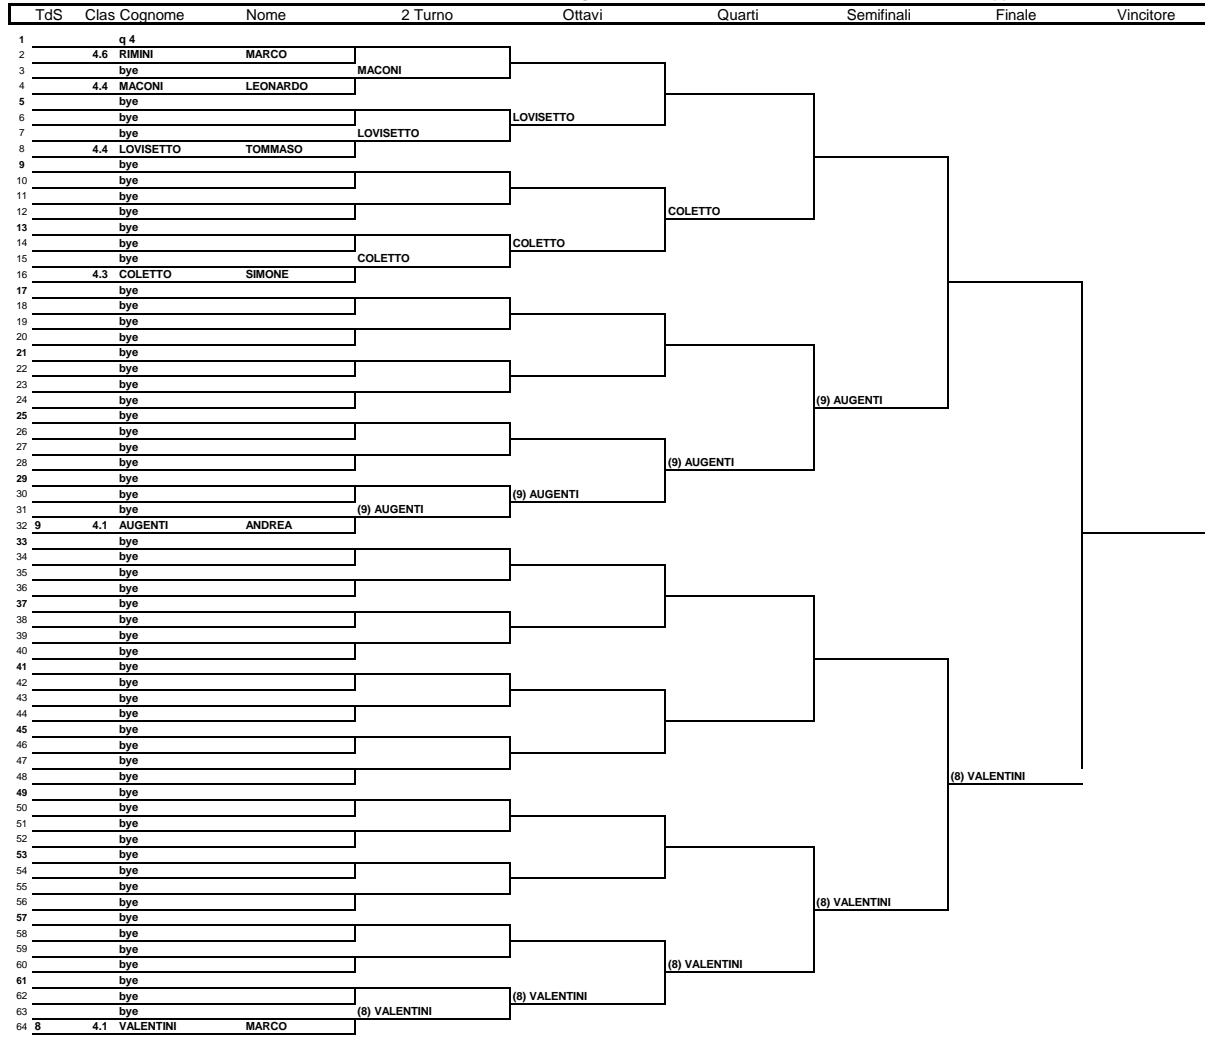

SM 4 Cat

2° Open Santo Stefano

Data

Città

Montepremi

Giudice Arbitro

Sandigliano

Filippo Gava

#	Teste di serie	Teste di serie	#	Lucky Losers	W.C.	data/ora tab.
1			1			Giocatore presente
2			2			
3			3			
4			4			
5			5		iscritti	Firma
6			6			
7			7			
8			8			