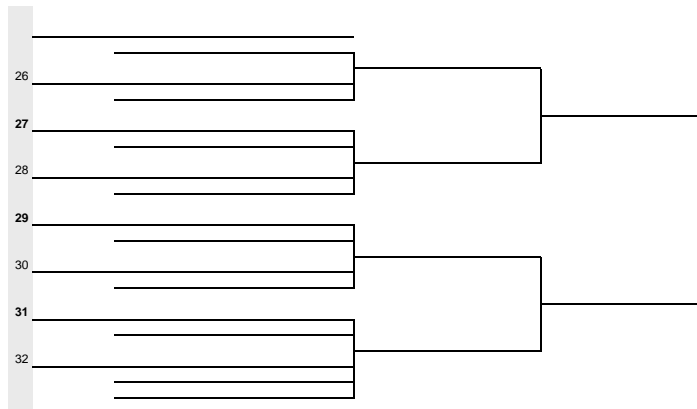

DM 4 Cat NC

2° Open Natural Boom

Data	Circolo	Città	Montepremi	Idice Arbitro
	Santo Stefano Padel & Tennis	Sandigliano		Filippo Gava

TdS	Clas	Cognome	Nome	Ottavi	Quarti	Semifinali	Finale	Vincitori
1	4 NC	GIACHETTI	TOMMASO	GIACHETTI - CERIA				
	4 NC	CERIA	GREGORIO					
2		Bye						
		Bye						
3	4 NC	RANDISI	FEDERICO				Q1	
	4 NC	BOSCOLO	FABIO					
4	4 NC	SECHI	STEFANO					
	4 NC	ANGLANI	ANTONIO					
5	4 NC	BASUINO	ALESSANDRO					
	4 NC	ISABELLI	GIULIO					
6	4 NC	MARANGON	STEFANO	FIORAVANTI - LUNARDON				
	4 NC	ZANCHIN	ANDREA					
7		Bye						
		Bye						
8	4 NC	FIORAVANTI	EMANUELE					
	4 NC	LUNARDON	MANUEL TOMMASO					
9	4 NC	ARMIRAGLIO	LUCA	ARMIRAGLIO - PETTINAROLI				
	4 NC	PETTINAROLI	EDOARDO					
10		Bye						
		Bye						
11	4 NC	NOVELLA	LUCA				Q2	
	4 NC	CERIA	EDOARDO					
12	4 NC	DALY	ANDREA					
	4 NC	PASSARO	PAOLO					
13	4 NC	PLATINETTI	GIORDANO	PLATINETTI - BERBIGLIA				
	4 NC	BERBIGLIA	MIRCO					
14		Bye						
		Bye						
15		Bye		CRAPPA - MARCHETTI				
		Bye						
16	4 NC	CRAPPA	EZIO					
	4 NC	MARCHETTI	MATTEO					
17	4 NC	PIACENTINI	MAURO	PIACENTINI - GARBACCIO				
	4 NC	GARBACCIO	ALBERTO					
18		Bye						
		Bye						
19	4 NC	SORDO	STEFANO					
	4 NC	ZUCCHI	ALESSANDRO					
20	4 NC	TRIVERO	EMANUELE				Q3	
	4 NC	ZUFFI	LORENZO					
21	4 NC	RASTELLO	SIMONE	RASTELLO - FREZZATO				
	4 NC	FREZZATO	SIMONE					
22		Bye						
		Bye						
23		Bye		BORRIONE - CANOVA				
		Bye						
24	4 NC	BORRIONE	ATTILIO					
	4 NC	CANOVA	ALESSANDRO					